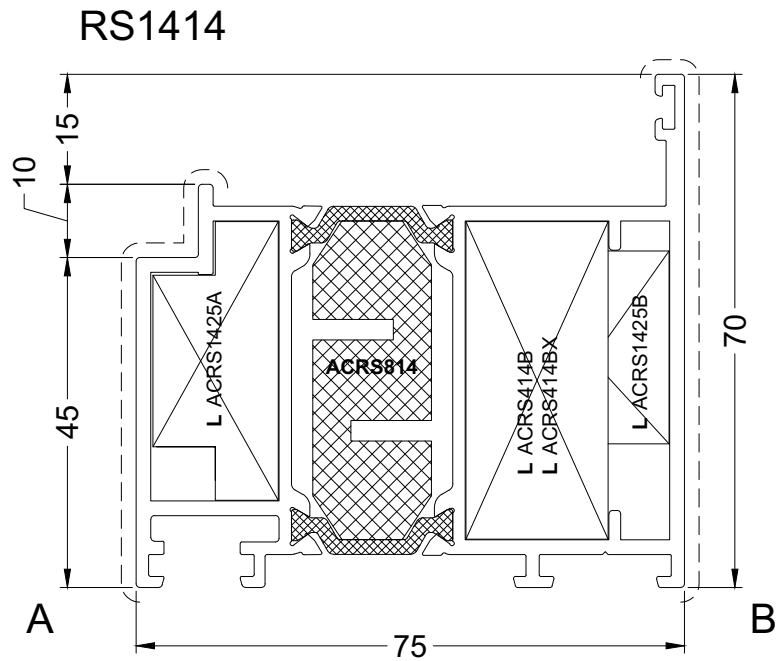

# STAR75

BUITENKADER DEUR  
 DORMANT PORTE  
 BLENDRAHMEN HAUSTUR  
 OUTER FRAME DOOR

RS1414-RS1415

----- Primaire zichtbare zijde Face visible primaire Primär sichtbare Seite Primary visible side