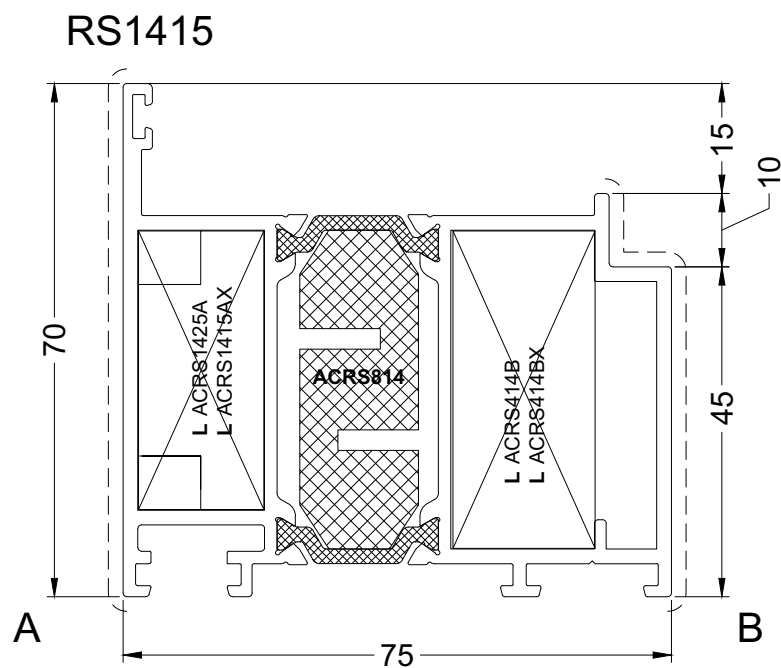

# STAR75

BUITENKADER DEUR  
 DORMANT PORTE  
 BLENDRAHMEN HAUSTUR  
 OUTER FRAME DOOR

RS1414-RS1415

----- Primaire zichtbare zijde Face visible primaire Primär sichtbare Seite Primary visible side