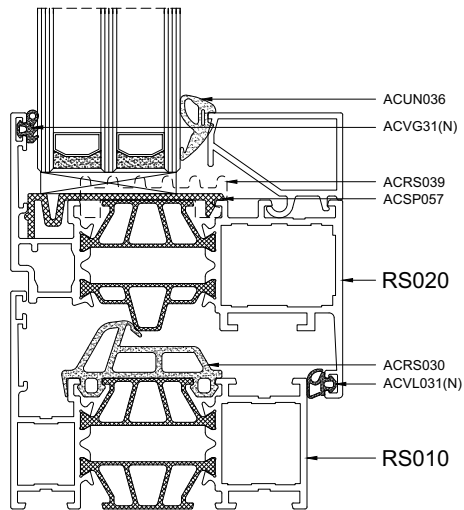

▽
 STELBLOKJE
 CALE D'AJUSTEMENT
 DISTANZKLOTZ
 ADJUSTING BLOCK

▼
 STEUNBLOK
 SUPPORT CALE DE VITRAGE
 SUPPORT BLOCK
 STUETZKLOTZ

BESLAG: **SOBINCO CHRONO SAFE** (ZIE 'SB CHRONO' CATALOG)
 QUINCAILLERIE: **SOBINCO CHRONO SAFE** (VOIR CATALOGUE 'SB CHRONO')
 BESCHLAG: **SOBINCO CHRONO SAFE** (SIEHE 'SB CHRONO' KATALOG)
 HARDWARE: **SOBINCO CHRONO SAFE** (SEE 'SB CHRONO' CATALOG)