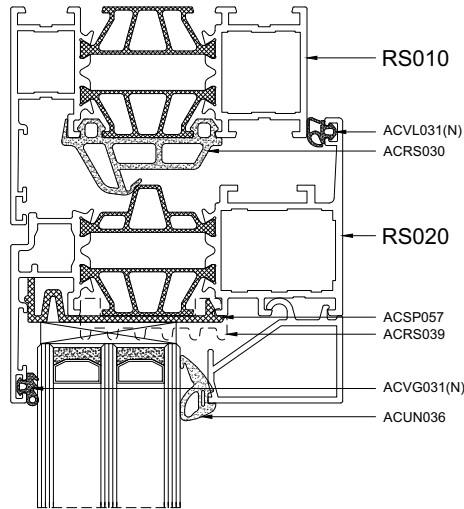

▽
 STELBLOKJE
 CALE D'AJUSTEMENT
 DISTANZKLOTZ
 ADJUSTING BLOCK

▼
 STEUNBLOK
 SUPPORT CALE DE VITRAGE
 SUPPORT BLOCK
 STUETZKLOTZ

BESLAG: **SOBINCO CHRONO SAFE** (ZIE 'SB CHRONO' CATALOG)
 QUINCAILLERIE: **SOBINCO CHRONO SAFE** (VOIR CATALOGUE 'SB CHRONO')
 BESCHLAG: **SOBINCO CHRONO SAFE** (SIEHE 'SB CHRONO' KATALOG)
 HARDWARE: **SOBINCO CHRONO SAFE** (SEE 'SB CHRONO' CATALOG)