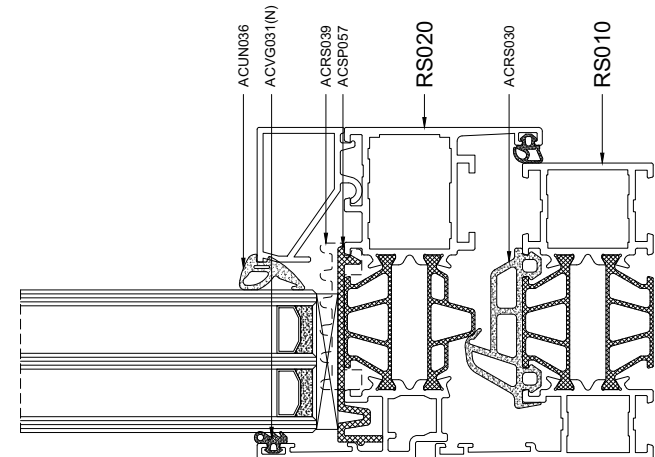

DRAAI_VAL_DRAAIKIP