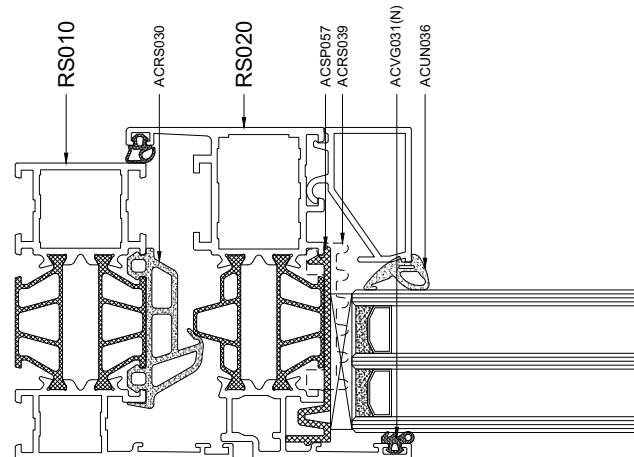

DRAAI_VAL_DRAAIKIP