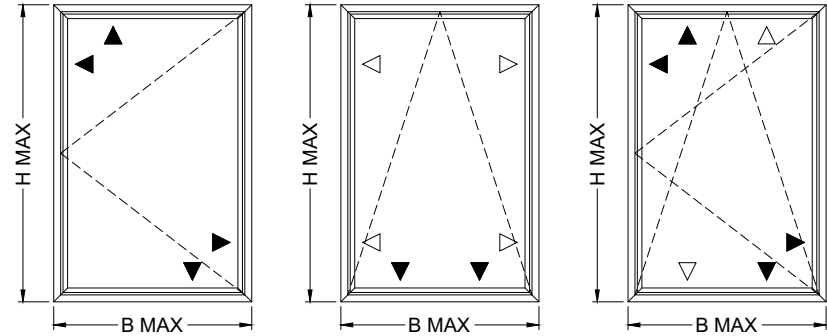

▽
STELBLOKJE
CALE D'AJUSTEMENT
DISTANZKLOTZ
ADJUSTING BLOCK

▼
STEUNBLOK
SUPPORT CALE DE VITRAGE
SUPPORT BLOCK
STUETZKLOTZ

BESLAG: **SOBINCO CHRONO SAFE** (ZIE 'SB CHRONO' CATALOG)
QUINCAILLERIE: **SOBINCO CHRONO SAFE** (VOIR CATALOGUE 'SB CHRONO')
BESCHLAG: **SOBINCO CHRONO SAFE** (SIEHE 'SB CHRONO' KATALOG)
HARDWARE: **SOBINCO CHRONO SAFE** (SEE 'SB CHRONO' CATALOG)

PROFIELEN EN VULLING: ZIE 'KOMO ATTEST - SKG.0060.0293.05'
PROFILES ET REMPLISSAGE: ZIE 'KOMO ATTEST - SKG.0060.0293.05'
PROFILE UND FILLING: ZIE 'KOMO ATTEST - SKG.0060.0293.05'
PROFILES AND FILLINGS: ZIE 'KOMO ATTEST - SKG.0060.0293.05'

H MAX & B MAX

ZIE MATRIX GECERTIFICEERD SKG** SAMENGESTELD BESLAG
VOIR MATRICE SYSTEME DE FERRURES CERTIFIE SKG**
SIEHE MATRIX ZUSAMMENGESETZTER SKG**-ZERTIFIZIERTER BESCHLAG
SEE MATRIX CERTIFIED SKG** TILT & TURN HARDWARE